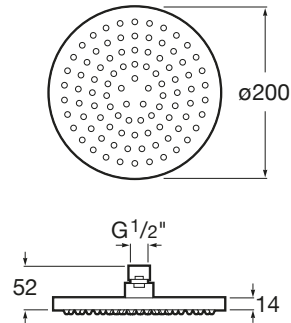

RAINSENSE

Cap de duș metalic pentru instalarea pe tavan sau perete. Set de suport/ braț neinclus.

DIMENSIUNI

Lungime 200 mm
Lățime 200 mm

CULORI ȘI FINISAJE

C0 Chrome

PRE (FĂRĂ TVA) (FĂRĂ TVA)

676,00 LEI

SCHIȚE TEHNICE

CARACTERISTICI

Diametru pălărie duș (mm): 200

Finisaj: Crom

Formă pălărie duș: Circulară

Instalare braț de duș: Perete, Plafon

NumberOfWays: 1

Număr de funcții: 1